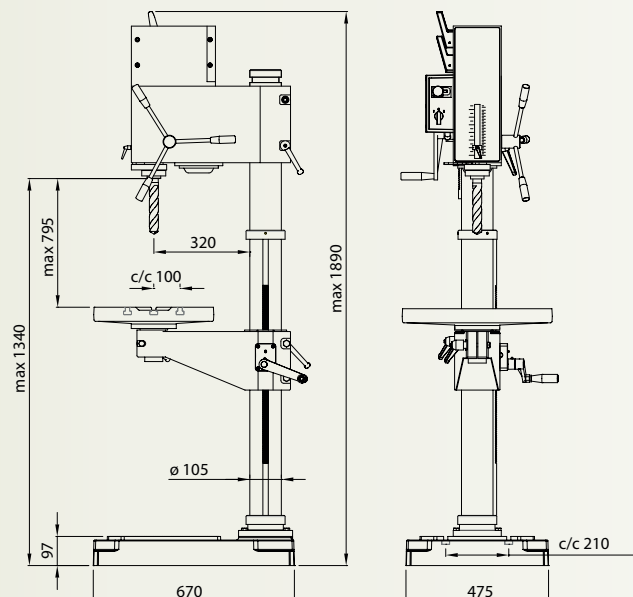

str/nds

S 30

		50Hz	60Hz
	Ø 30 / 32 mm		75-160 265-535 440-890 1480-3010
	150 mm		0,90/1,20 kW
	M18 / M22		
	MK 3		
	500 x 400 mm		

260

A 14,5 +/- 0,8 mm
B 13 mm
C 26 mm
D 12 mm

MSC
Machinery
Scandinavia

Rätt till ändringar av tekniska data utan föregående meddelande förbehålles.
We reserve the right to make modifications without prior warning.
Das recht auf Änderung der vorstehenden Daten behalten wir uns vor.

Tillbehör S 30

Spare parts/Zubehör

strands

T25095

T25000

T30001

T25003

T30006

T30009

T30010

T30016

T30017

T25021

T35023

T25U42

T30040 0-13 mm

T30041 3-16 mm

TFARGO

Std EU

T25014 + T25052

MSC 
**Machinery
Scandinavia**

Machinery Scandinavia AB
570 83 Rosenfors, Sweden
Tel +46 495 49 700
Fax + 46 495 207 30
E-mail: sales@mscab.se
www.strandsmachinery.com