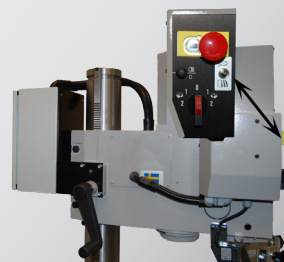

Tillbehör S 30

Spare parts/Zubehör

strands

T30001

T30016

T25021

T35023

T30040 0-13 mm

T30041 3-16 mm

Std EU

MSC
**Machinery
Scandinavia**

Machinery Scandinavia AB
570 83 Rosenfors, Sweden
Tel +46 495 49 700
Fax + 46 495 207 30
E-mail: sales@mscab.se
www.strandsmachinery.com