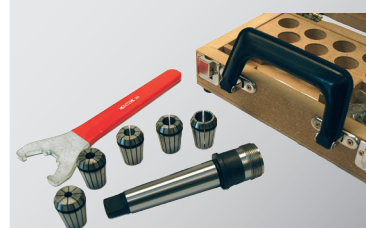

T25U42

T30040 0-13 mm

T30041 3-16 mm