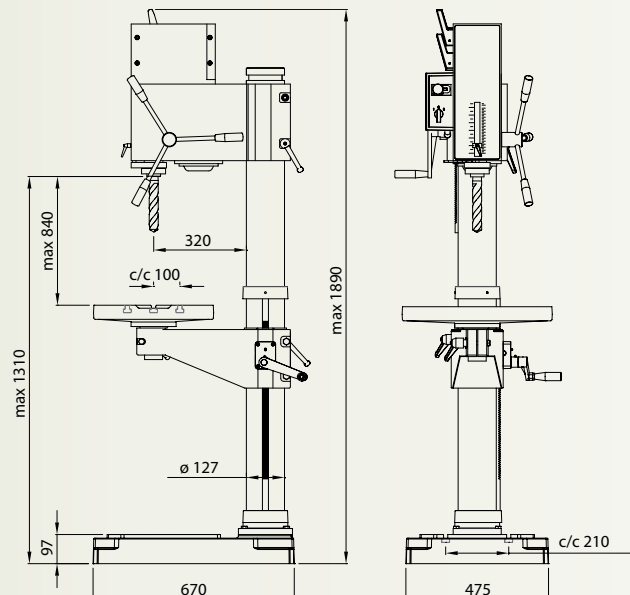

str/nds

S 35

			50Hz	60Hz
	Ø 35 mm		75-160 265-440 535-890 1490-3010	90-190 320-640 530-1060 1790-3610
	150 mm		1,40/2,00 kW	1,60/2,20 kW
	M18 / M22			
	MK 4			
	500 x 400 mm			

290

A 14,5 +/- 0,8 mm
B 13 mm
C 26 mm
D 12 mm

T35014

T25021

T35023

T40042

T40040 0-13 mm

T40041 3-16 mm

TFARGO

Std EU

T25014 + T25052