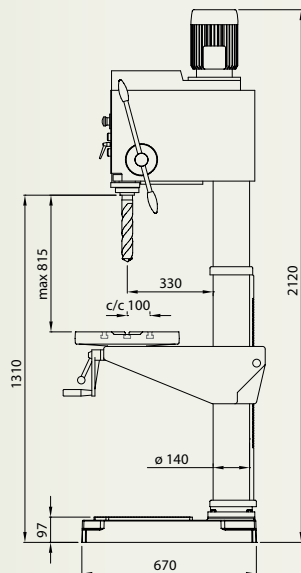

str/nds

S 40

		50Hz	60Hz	
	Ø 40 mm		90-135 200-300 440-670 980-1500	108-162 240-360 528-805 1175-1800
	190 mm		2,20 kW	2,60 kW
	M24 / M28			
	MK 4			
	500 x 400 mm			

330

A 14,5 +/- 0,8 mm
B 13 mm
C 26 mm
D 12 mm

T40030 - 60 - 980 rpm

T40031 - 180 - 3000 rpm

T40014

T40021

T40020

T40022

T40042

T40040 0-13 mm

T40041 3-16 mm

TFARGO

Std EU

T40051 + T25052