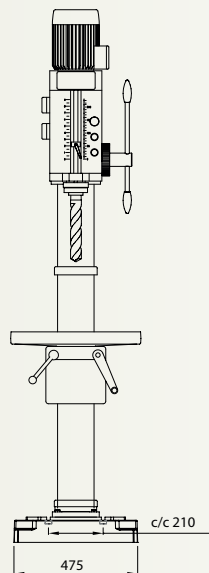

str/nds

S 40

		50Hz	60Hz	
	Ø 40 mm		90-135 200-300 440-670 980-1500	108-162 240-360 528-805 1175-1800
	190 mm		2,20 kW	2,60 kW
	M24 / M28			
	MK 4			
	500 x 400 mm			

330

A 14,5 +/- 0,8 mm
B 13 mm
C 26 mm
D 12 mm

T40030 - 60 - 980 rpm

T40031 - 180 - 3000 rpm

T40014

T40021

T40020

T40022

T40042

T40040 0-13 mm

T40041 3-16 mm

TFARGO

Std EU

T40051 + T25052