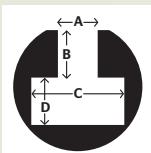

str/nds

S 40

		50Hz	60Hz	
	Ø 40 mm		90-135 200-300 440-670 980-1500	108-162 240-360 528-805 1175-1800
	190 mm		2,20 kW	2,60 kW
	M24 / M28			
	MK 4			
	500 x 400 mm			

330

A 14,5 +/- 0,8 mm
B 13 mm
C 26 mm
D 12 mm